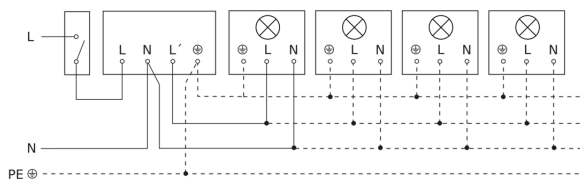

IS 2140 ECO

blanc
EAN 4007841 034672
Réf. 034672

Luminaire sans conducteur de neutre

Luminaire avec conducteur de neutre

Raccordement par commutateur séquentiel pour la commande manuelle ou automatique

Schéma de câblage Raccordement via un commutateur pour l'éclairage permanent et le mode automatique