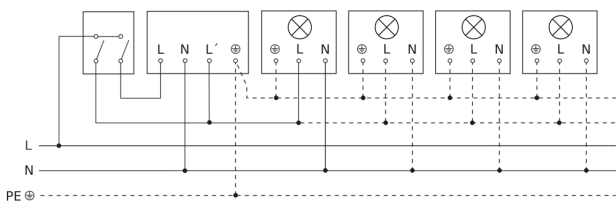

IS 2140 ECO

blanc
EAN 4007841 034672
Réf. 034672

Luminaire sans conducteur de neutre

Luminaire avec conducteur de neutre

Raccordement par commutateur séquentiel pour la commande manuelle ou automatique

Schéma de câblage Raccordement via un commutateur pour l'éclairage permanent et le mode automatique