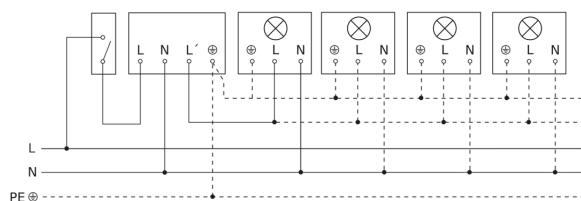

IS 2140 ECO

blanc
EAN 4007841 034672
Réf. 034672

Luminaire sans conducteur de neutre

Luminaire avec conducteur de neutre

Raccordement par commutateur séquentiel pour la commande manuelle ou automatique

Schéma de câblage Raccordement via un commutateur pour l'éclairage permanent et le mode automatique